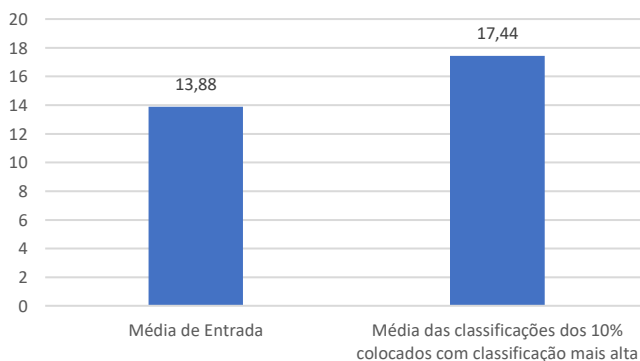

Número de admissões por tipo de curso

Número de admissões por nacionalidade

Número de admissões por faixa etária

Número de admissões por origem geográfica

Número de admissões por forma de acesso e ingresso

Número de admissões por tipo de frequência

Candidaturas, Vagas e Colocados

* Considerou-se como aluno deslocado aqueles que residem fora do distrito de Lisboa.

Número de admissões por reingresso

■ Outras formas de acesso ou ingresso ■ Reingresso