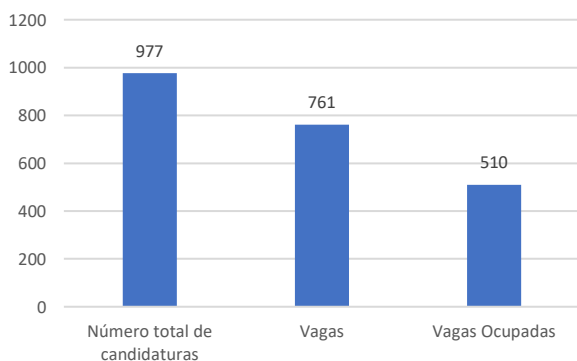

Número de admissões por tipo de curso

Número de admissões por nacionalidade

Número de admissões por faixa etária

Número de admissões por origem geográfica

Número de admissões por forma de acesso e ingresso

Número de admissões por tipo de frequência

Candidaturas, Vagas e Colocados

* Considerou-se como aluno deslocado aqueles que residem fora do distrito de Lisboa.

Número de admissões por reingresso

■ Outras formas de acesso ou ingresso ■ Reingresso