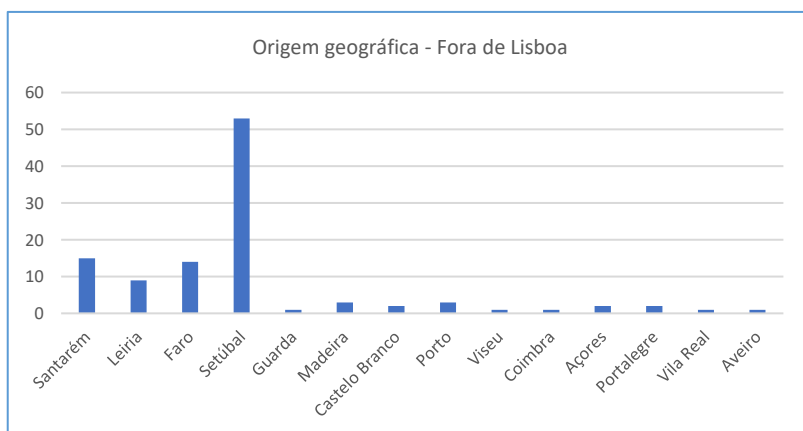

Número de admissões por tipo de curso

Número de admissões por nacionalidade

Número de admissões por faixa etária

Número de admissões por origem geográfica

Número de admissões por forma de acesso e ingresso

Número de admissões por tipo de frequência

Candidaturas, Vagas e Colocados

* Considerou-se como aluno deslocado aqueles que residem fora do distrito de Lisboa.

Número de admissões por reingresso

■ Outras formas de acesso ou ingresso ■ Reingresso