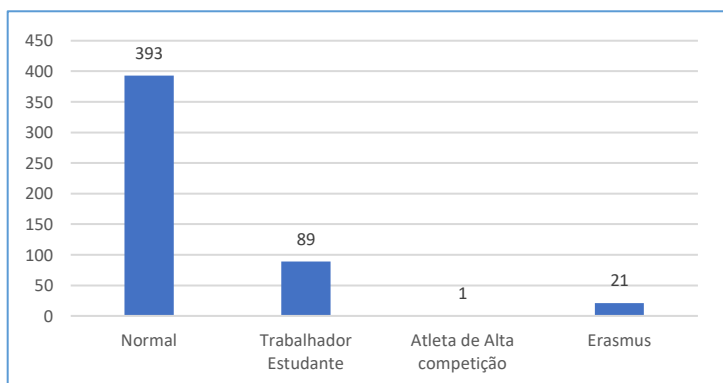

Número de admissões por tipo de curso

Número de admissões por nacionalidade

Número de admissões por faixa etária

Número de admissões por origem geográfica

Número de admissões por forma de acesso e ingresso

Número de admissões por tipo de frequência

Candidaturas, Vagas e Colocados

* Considerou-se como aluno deslocado aqueles que residem fora do distrito de Lisboa.

Número de admissões por reingresso

■ Outras formas de acesso ou ingresso ■ Reingresso