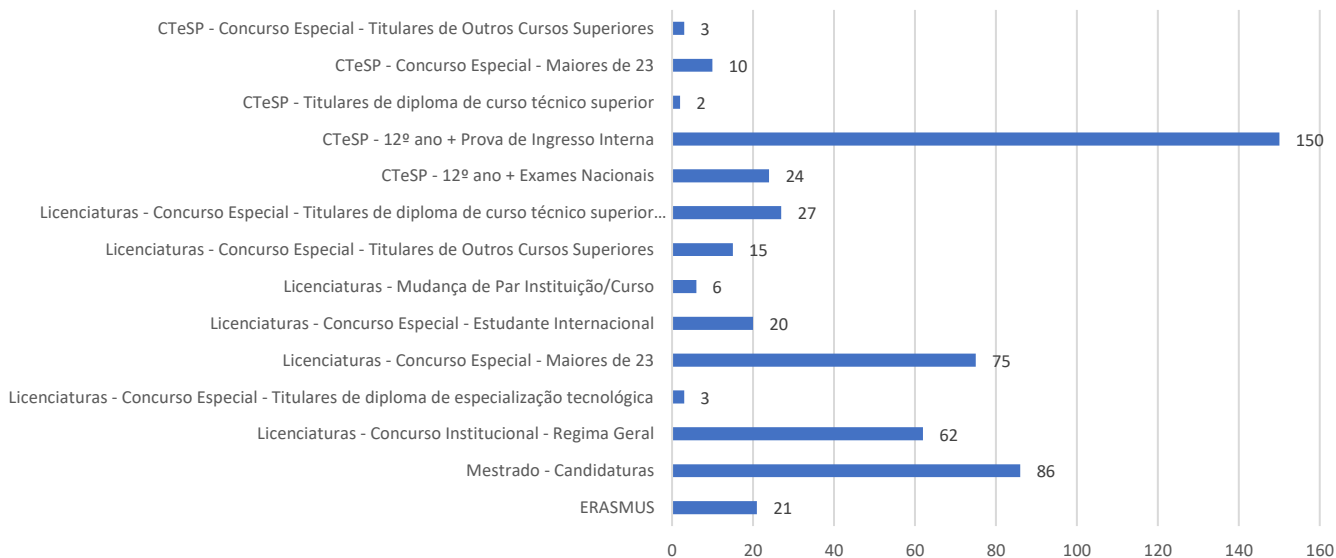

Número de admissões por tipo de curso

Número de admissões por nacionalidade

Número de admissões por faixa etária

Número de admissões por origem geográfica

Número de admissões por forma de acesso e ingresso

Número de admissões por tipo de frequência

Candidaturas, Vagas e Colocados

* Considerou-se como aluno deslocado aqueles que residem fora do distrito de Lisboa.

Número de admissões por reingresso

■ Outras formas de acesso ou ingresso ■ Reingresso