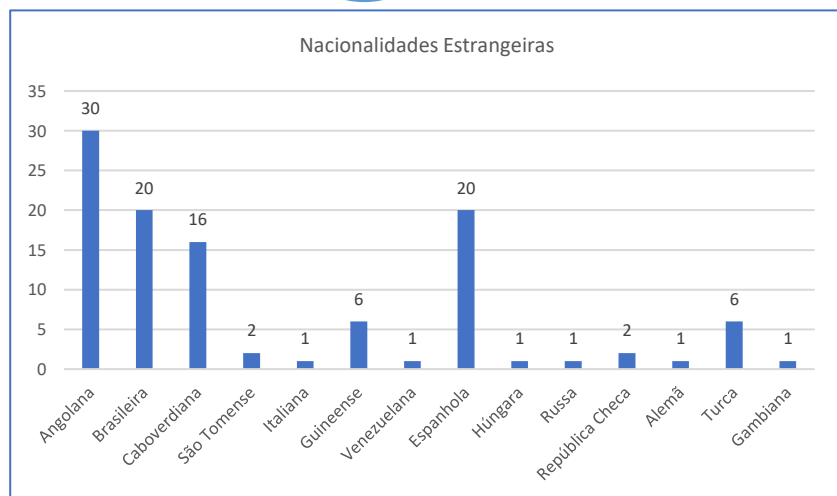

Número de admissões por tipo de curso

Número de admissões por nacionalidade

Número de admissões por faixa etária

Número de admissões por origem geográfica

Número de admissões por forma de acesso e ingresso

Número de admissões por tipo de frequência

Candidaturas, Vagas e Colocados

* Considerou-se como aluno deslocado aqueles que residem fora do distrito de Lisboa.

Número de admissões por reingresso

■ Outras formas de acesso ou ingresso ■ Reingresso